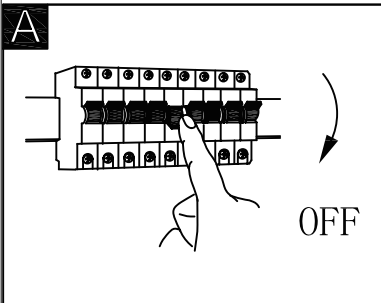

# GLOBO

LIGHTING

www.globo-lighting.com

54308-4

4x MAX 40W E14  
230V~ 50Hz

GLOBO Handels GmbH  
Gewerbestr. 3  
A-9184 Sankt Peter  
AUSTRIA  
www.globo-lighting.com