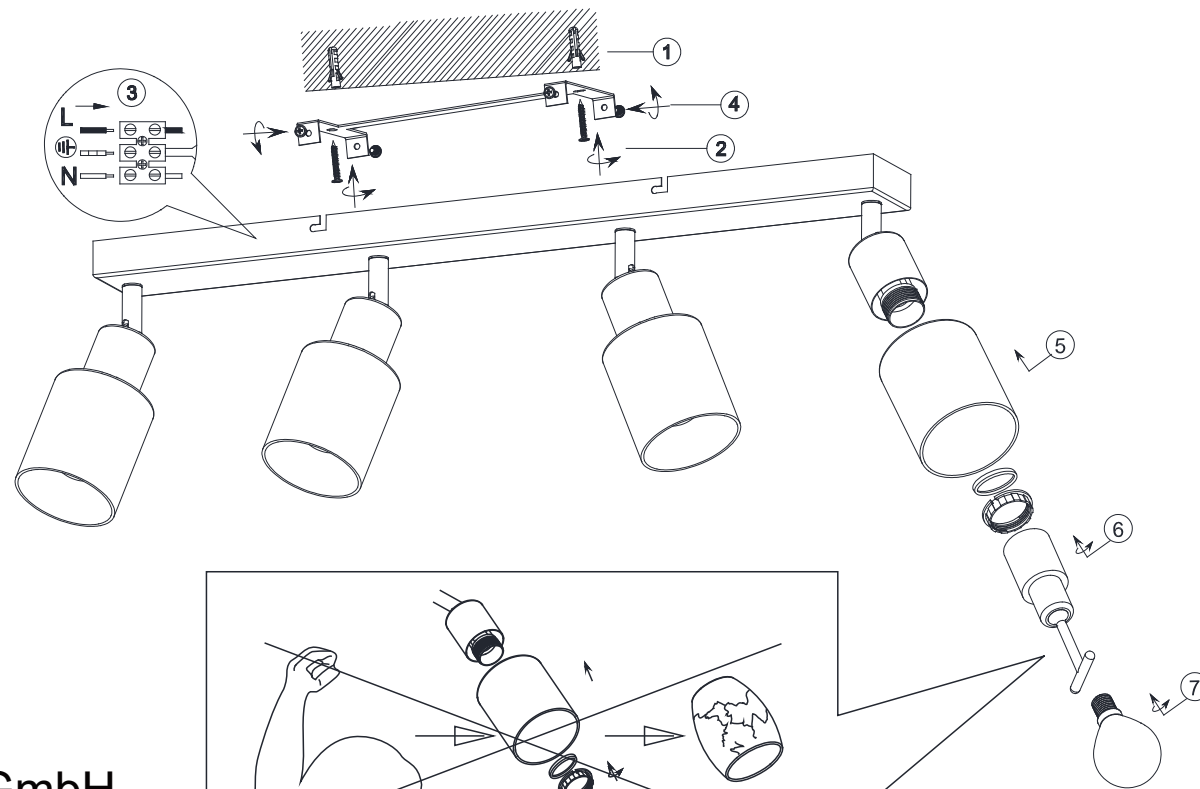

# GLOBO

LIGHTING

www.globo-lighting.com

54308-4

4x MAX 40W E14  
230V~ 50Hz

GLOBO Handels GmbH  
Gewerbestr. 3  
A-9184 Sankt Peter  
AUSTRIA  
www.globo-lighting.com